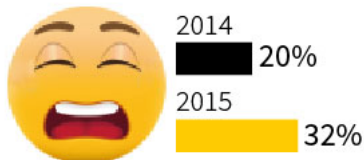

Sintomas psicológicos têm elevação

Levantamento de clínica de medicina aponta alta em sintomas como depressão, ansiedade e estresse, que tinham índices altos mas estáveis

Por: Marta Sfredo

06/03/2016 - 20h11min

Compartilhar = = = =

EFETOS COLATERAIS DA CRISE

Levantamento apontou alta no percentual de pacientes afetados por problemas psicológicos em 2015

Insônia

Depressão

Ansiedade

Estresse

O cenário econômico de 2015, que aliou inflação de dois dígitos e a pior recessão em 25 anos, com a consequente elevação no desemprego, esteve longe de ser tranquilo. O mau humor e a exasperação decorrentes do clima ruim nas finanças acabaram desembocando mesmo na saúde dos brasileiros. Em levantamento realizado pela Med-Rio Check-up, clínica de medicina preventiva, as consequências aparecem com nitidez.