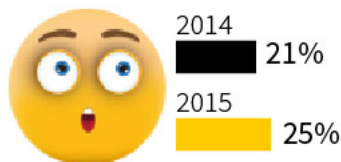

Sintomas psicológicos têm elevação

Levantamento de clínica de medicina aponta alta em sintomas como depressão, ansiedade e estresse, que tinham índices altos mas estáveis

Por: Marta Sfredo

06/03/2016 - 20h11min

Compartilhar = = = =

EFETOS COLATERAIS DA CRISE

Levantamento apontou alta no percentual de pacientes afetados por problemas psicológicos em 2015

Insônia

Depressão

Ansiedade

Estresse

O cenário econômico de 2015, que aliou inflação de dois dígitos e a pior recessão em 25 anos, com a consequente elevação no desemprego, esteve longe de ser tranquilo. O mau humor e a exasperação decorrentes do clima ruim nas finanças acabaram desembocando mesmo na saúde dos brasileiros. Em levantamento realizado pela Med-Rio Check-up, clínica de medicina preventiva, as consequências aparecem com nitidez.